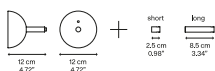

Wall Standard	Система	Оправа: Metal	Code
	Wall System	 Chrome	R12L01 4000

Вес нетто: 0.40 kg

Количество упаковок: 1

IP20

Возможность прямого подключения к стандартной J-Вох 4".

Варианты Rosoni singoli