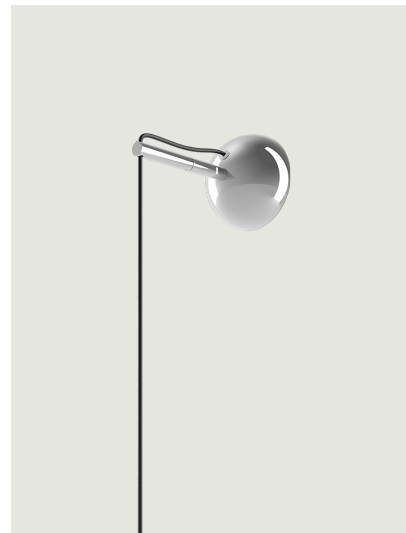

Rosoni singoli

Модель Wall Standard

Оди́нарные крепления позволяют выделить участки комнаты или расставить отдельные световые акценты. Их также можно использовать для создания различных составных композиций в помещениях с очень высокими потолками или пространствах, которые не позволяют объединять светильники в кластеры.

Wall Standard	Система	Оправа: Metal	Code
	Wall System	 Chrome	R12L01 4000

Вес нетто: 0.40 kg

Количество упаковок: 1

IP20

Возможность прямого подключения к стандартной J-Вох 4".

Варианты Rosoni singoli